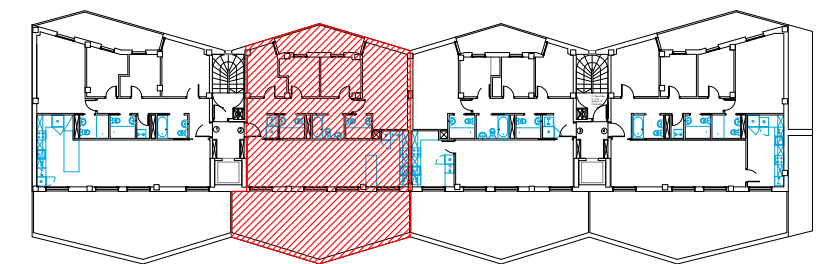

SUPERFÍCIES ÚTILS- ÀTIC 2

Sala-Menjador	24,30m ²
Cuina	9,85m ²
Habitació Doble	15,85m ²
Habitació 1	6,80m ²
Habitació 2	6,00m ²
Habitació 3	7,25m ²
Bany 1	2,55m ²
Bany 2	3,30m ²
Bany 3	2,65m ²
Rebedor	4,60m ²
Passadís	5,60m ²
Terrassa 1	42,25m ²
Terrassa 2	7,95m ²

SUPERFÍCIE CONSTRUÏDA 103,25m²

HABITATGE ÀTIC 2
 PLANTA ÀTIC; ESCALA A; ÀTIC 2
 4 HABITACIONS I 3 BANYS

ESCALA: A3:1/75 A4: 1/125